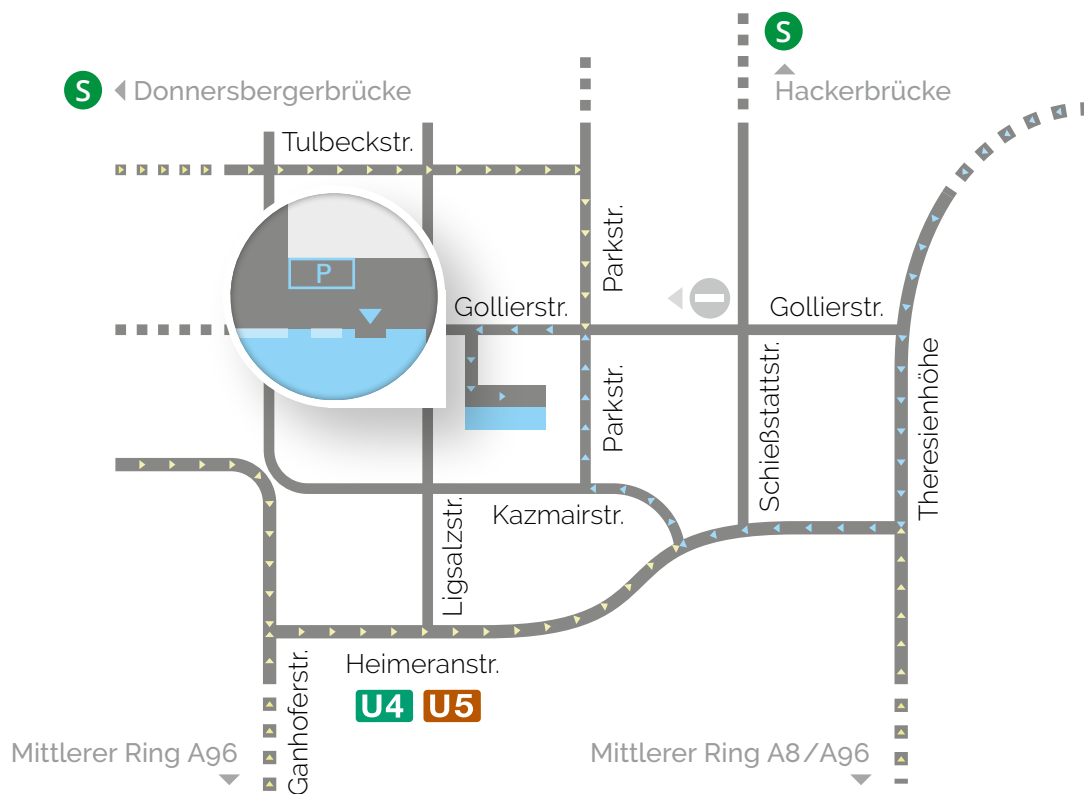

# Lichtung.

AGENTUR FÜR VISUELLE STRATEGIEN

Gollierstraße 23, Rückgebäude  
80339 München

T +49.89.6 496 970  
E info@lichtung.com

Sie erreichen unsere Agentur gut mit den Öffentlichen Verkehrsmitteln, Haltestelle U4/U5 Schwanthalerhöhe sowie mit allen S-Bahnen-Linien über die Haltestelle Hackerbrücke.

Gerne können Sie nach Anfrage auch unseren Parkplatz nutzen; dieser befindet sich direkt nach der Hofeinfahrt um die Ecke links an der Hauswand (Parkschild vorhanden).

Zu unserem Hauseingang gelangen Sie wenn Sie den gesamten Hinterhof überqueren, linker Hand, dann die zweite Tür.